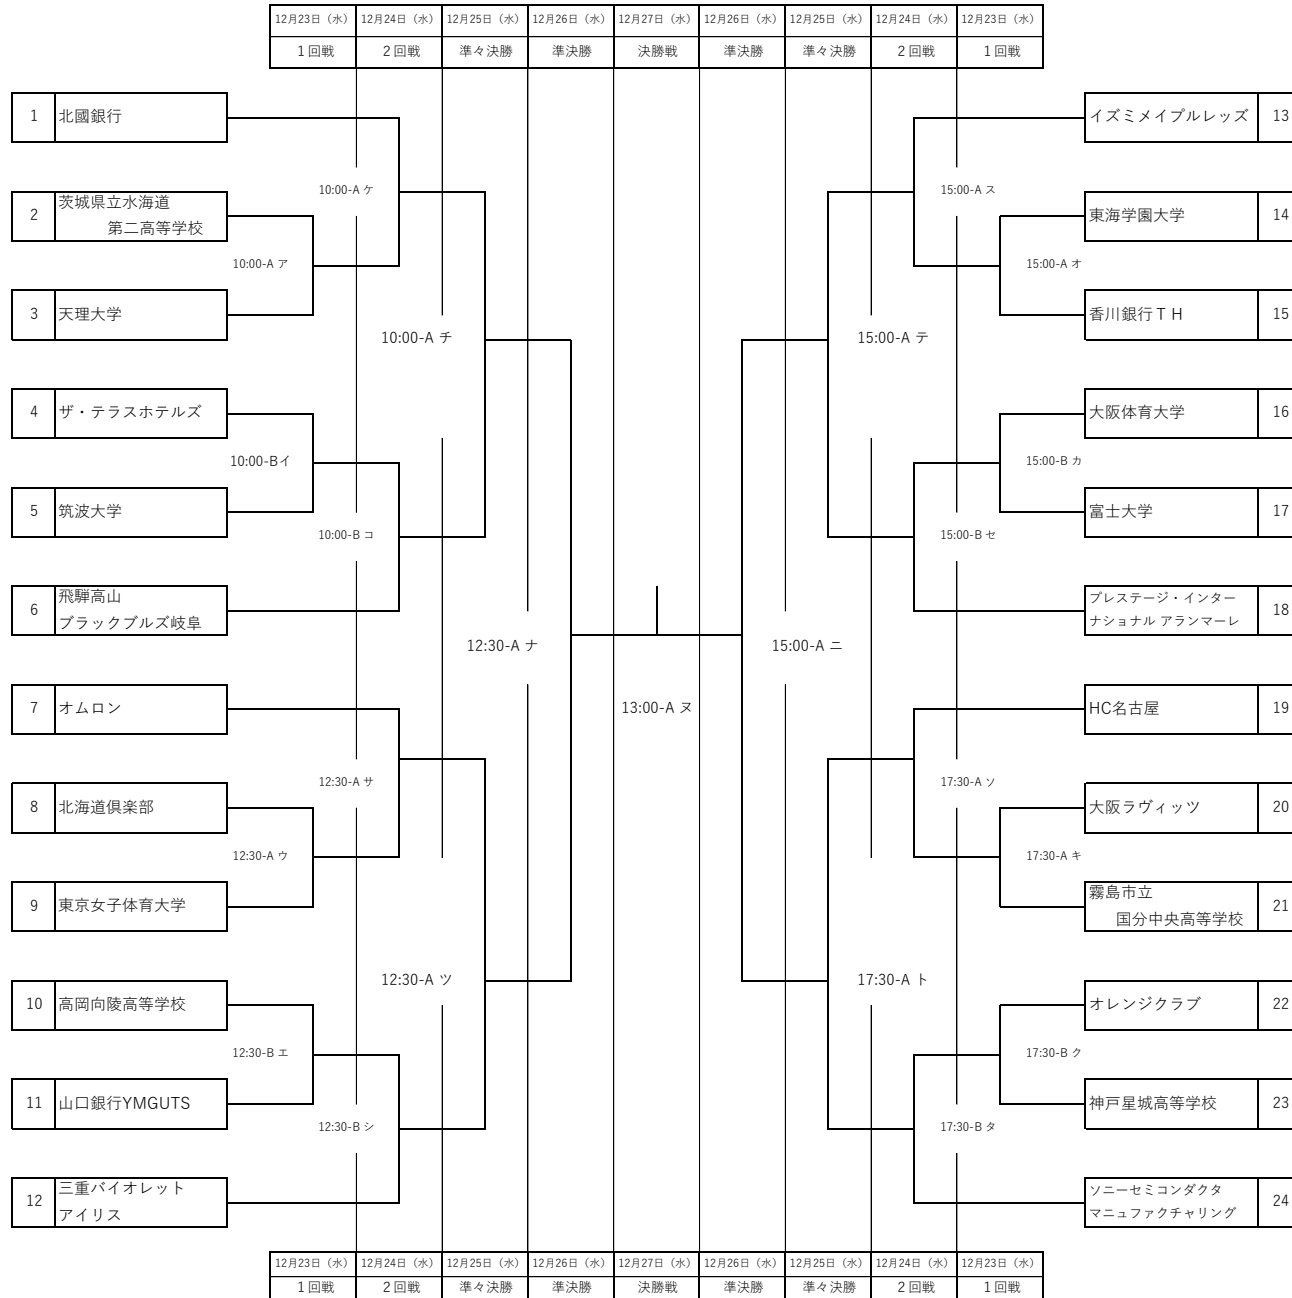

令和2年度 第72回日本ハンドボール選手権大会(女子の部)

令和2年12月23日(水)～12月27日(日)

石川県：いしかわ総合スポーツセンター メインアリーナ (A)、サブアリーナ (B)

# 第72回日本ハンドボール選手権大会（女子の部）試合日程

日程	第1日目				第2日目				第3日目			
日	2020年12月23日（水）				2020年12月24日（木）				2020年12月25日（金）			
会場	いしかわ総合スポーツセンターメイン（A）				いしかわ総合スポーツセンターメイン（A）				いしかわ総合スポーツセンターメイン（A）			
試合開始 時間	10:00	ア	1回戦 1	茨城県立水海道第二高等学校 - 天理大学	10:00	ケ	2回戦 1	北國銀行一ア勝者	10:00	チ	準々決勝 1	ケ勝者一コ勝者
	12:30	ウ	1回戦 2	北海道倶楽部 - 東京女子体育大学	12:30	サ	2回戦 2	オムロン一ウ勝者	12:30	ツ	準々決勝 2	サ勝者一シ勝者
	15:00	オ	1回戦 3	東海学園大学 - 香川銀行TH	15:00	ス	2回戦 3	イズミメイブルレッズ一オ勝者	15:00	テ	準々決勝 3	ス勝者一セ勝者
	17:30	キ	1回戦 4	大阪ラヴィッツ - 霧島市立国分中央高等学校	17:30	ソ	2回戦 4	HC名古屋一キ勝者	17:30	ト	準々決勝 4	ソ勝者一タ勝者
会場	いしかわ総合スポーツセンターサブ（B）				いしかわ総合スポーツセンターサブ（B）				<ul style="list-style-type: none"> <li>●1試合の間を2時間半として、アップを試合会場で実施</li> <li>●チームの体育館への滞在時間は試合開始2時間前から終了後1時間として4時間半以内とする</li> <li>●1試合目のチームの更衣室を3試合目のチームが使用する。入れ替え時間、清掃・消毒時間を30分設ける。</li> </ul>			
試合開始 時間	10:00	イ	1回戦 5	ザ・テラスホテルズ - 筑波大学	10:00	コ	2回戦 5	イ勝者一飛騨高山ブラックブルズ				
	12:30	エ	1回戦 6	高岡向陵高等学校 - 山口銀行YMGUTS	12:30	シ	2回戦 6	エ勝者一三重バイオレットアイリス				
	15:00	カ	1回戦 7	大阪体育大学 - 富士大学	15:00	セ	2回戦 7	カ勝者一プレステージ・インター ナショナルアランマーレ				
17:30	ク	1回戦 8	オレンジクラブ - 神戸星城高等学校	17:30	タ	2回戦 8	ク勝者一ソニーセミコンダクタマ ニュファクチャリング					

日程	第4日目				第5日目			
日	2020年12月26日（土）				2020年12月27日（日）			
会場	いしかわ総合スポーツセンターメイン（A）				いしかわ総合スポーツセンターメイン（A）			
試合開始 時間	12:30	ナ	準決勝 1	チ勝者一ツ勝者	13:00	ヌ	決勝	ナ勝者一ニ勝者
	15:00	ニ	準決勝 2	テ勝者一ト勝者	*****			